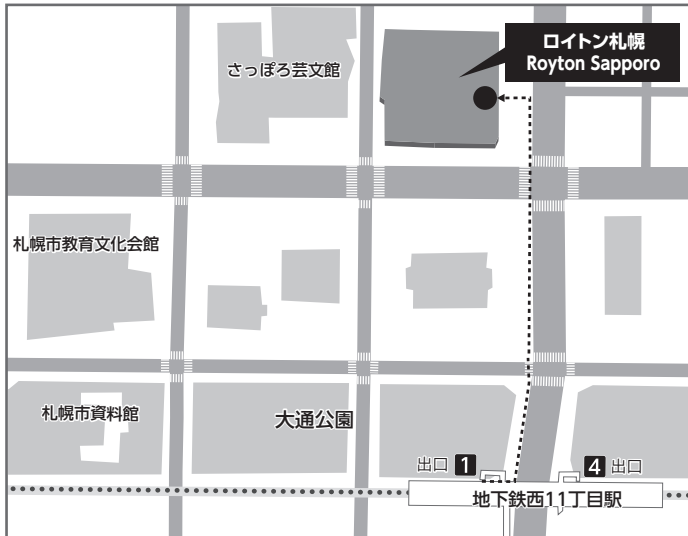

会場周辺地図・交通案内

■周辺拡大図

<ロイトン札幌>

〒060-0001 北海道札幌市中央区北1条西11丁目
TEL : 011-271-2711 FAX : 011-207-3344

◎最寄り駅

地下鉄東西線「西11丁目駅」1番出口より徒歩3分

■空港からのアクセス

- ・JR新千歳空港駅から札幌行（快速エアポート）で約36分
- ・空港連絡バスで大谷地ターミナルまで約35分
- ・空港連絡バスで札幌都心まで約1時間5～20分
- ・空港連絡バスでロイトン札幌まで約1時間10～30分

■市内から会場へのアクセス

- ・地下鉄南北線「さっぽろ駅」～南北線「大通駅」（乗換）～東西線「西11丁目駅」約10分
- ・地下鉄東西線「大谷地駅」～「西11丁目駅」約17分

■車・タクシーご利用の場合

- ・JR札幌駅から会場まで約5分