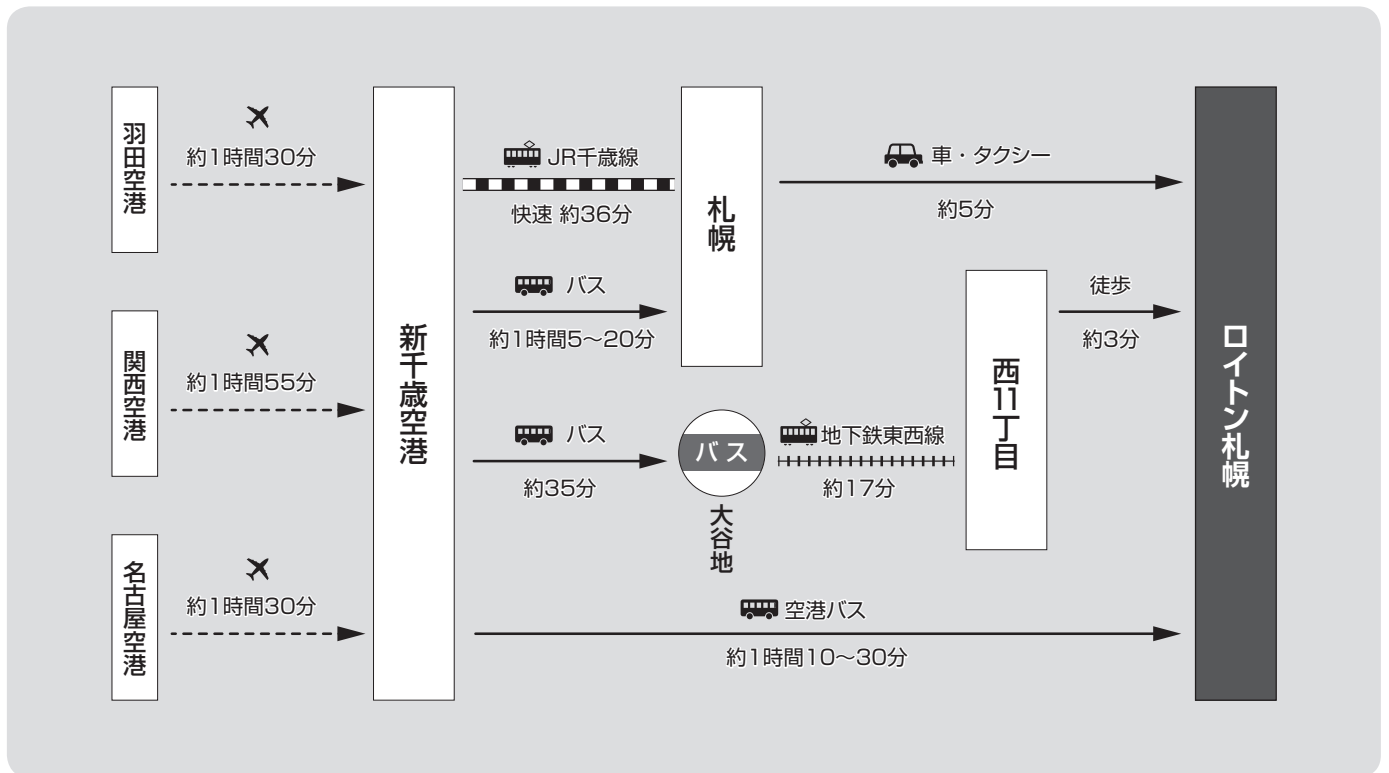

会場周辺地図・交通案内

■周辺拡大図

<ロイトン札幌>

〒060-0001 北海道札幌市中央区北1条西11丁目
TEL : 011-271-2711 FAX : 011-207-3344

◎最寄り駅

地下鉄東西線「西11丁目駅」1番出口より徒歩3分

■空港からのアクセス

- ・JR新千歳空港駅から札幌行（快速エアポート）で約36分
- ・空港連絡バスで大谷地ターミナルまで約35分
- ・空港連絡バスで札幌都心まで約1時間5～20分
- ・空港連絡バスでロイトン札幌まで約1時間10～30分

■市内から会場へのアクセス

- ・地下鉄南北線「さっぽろ駅」～南北線「大通駅」（乗換）～東西線「西11丁目駅」約10分
- ・地下鉄東西線「大谷地駅」～「西11丁目駅」約17分

■車・タクシーご利用の場合

- ・JR札幌駅から会場まで約5分